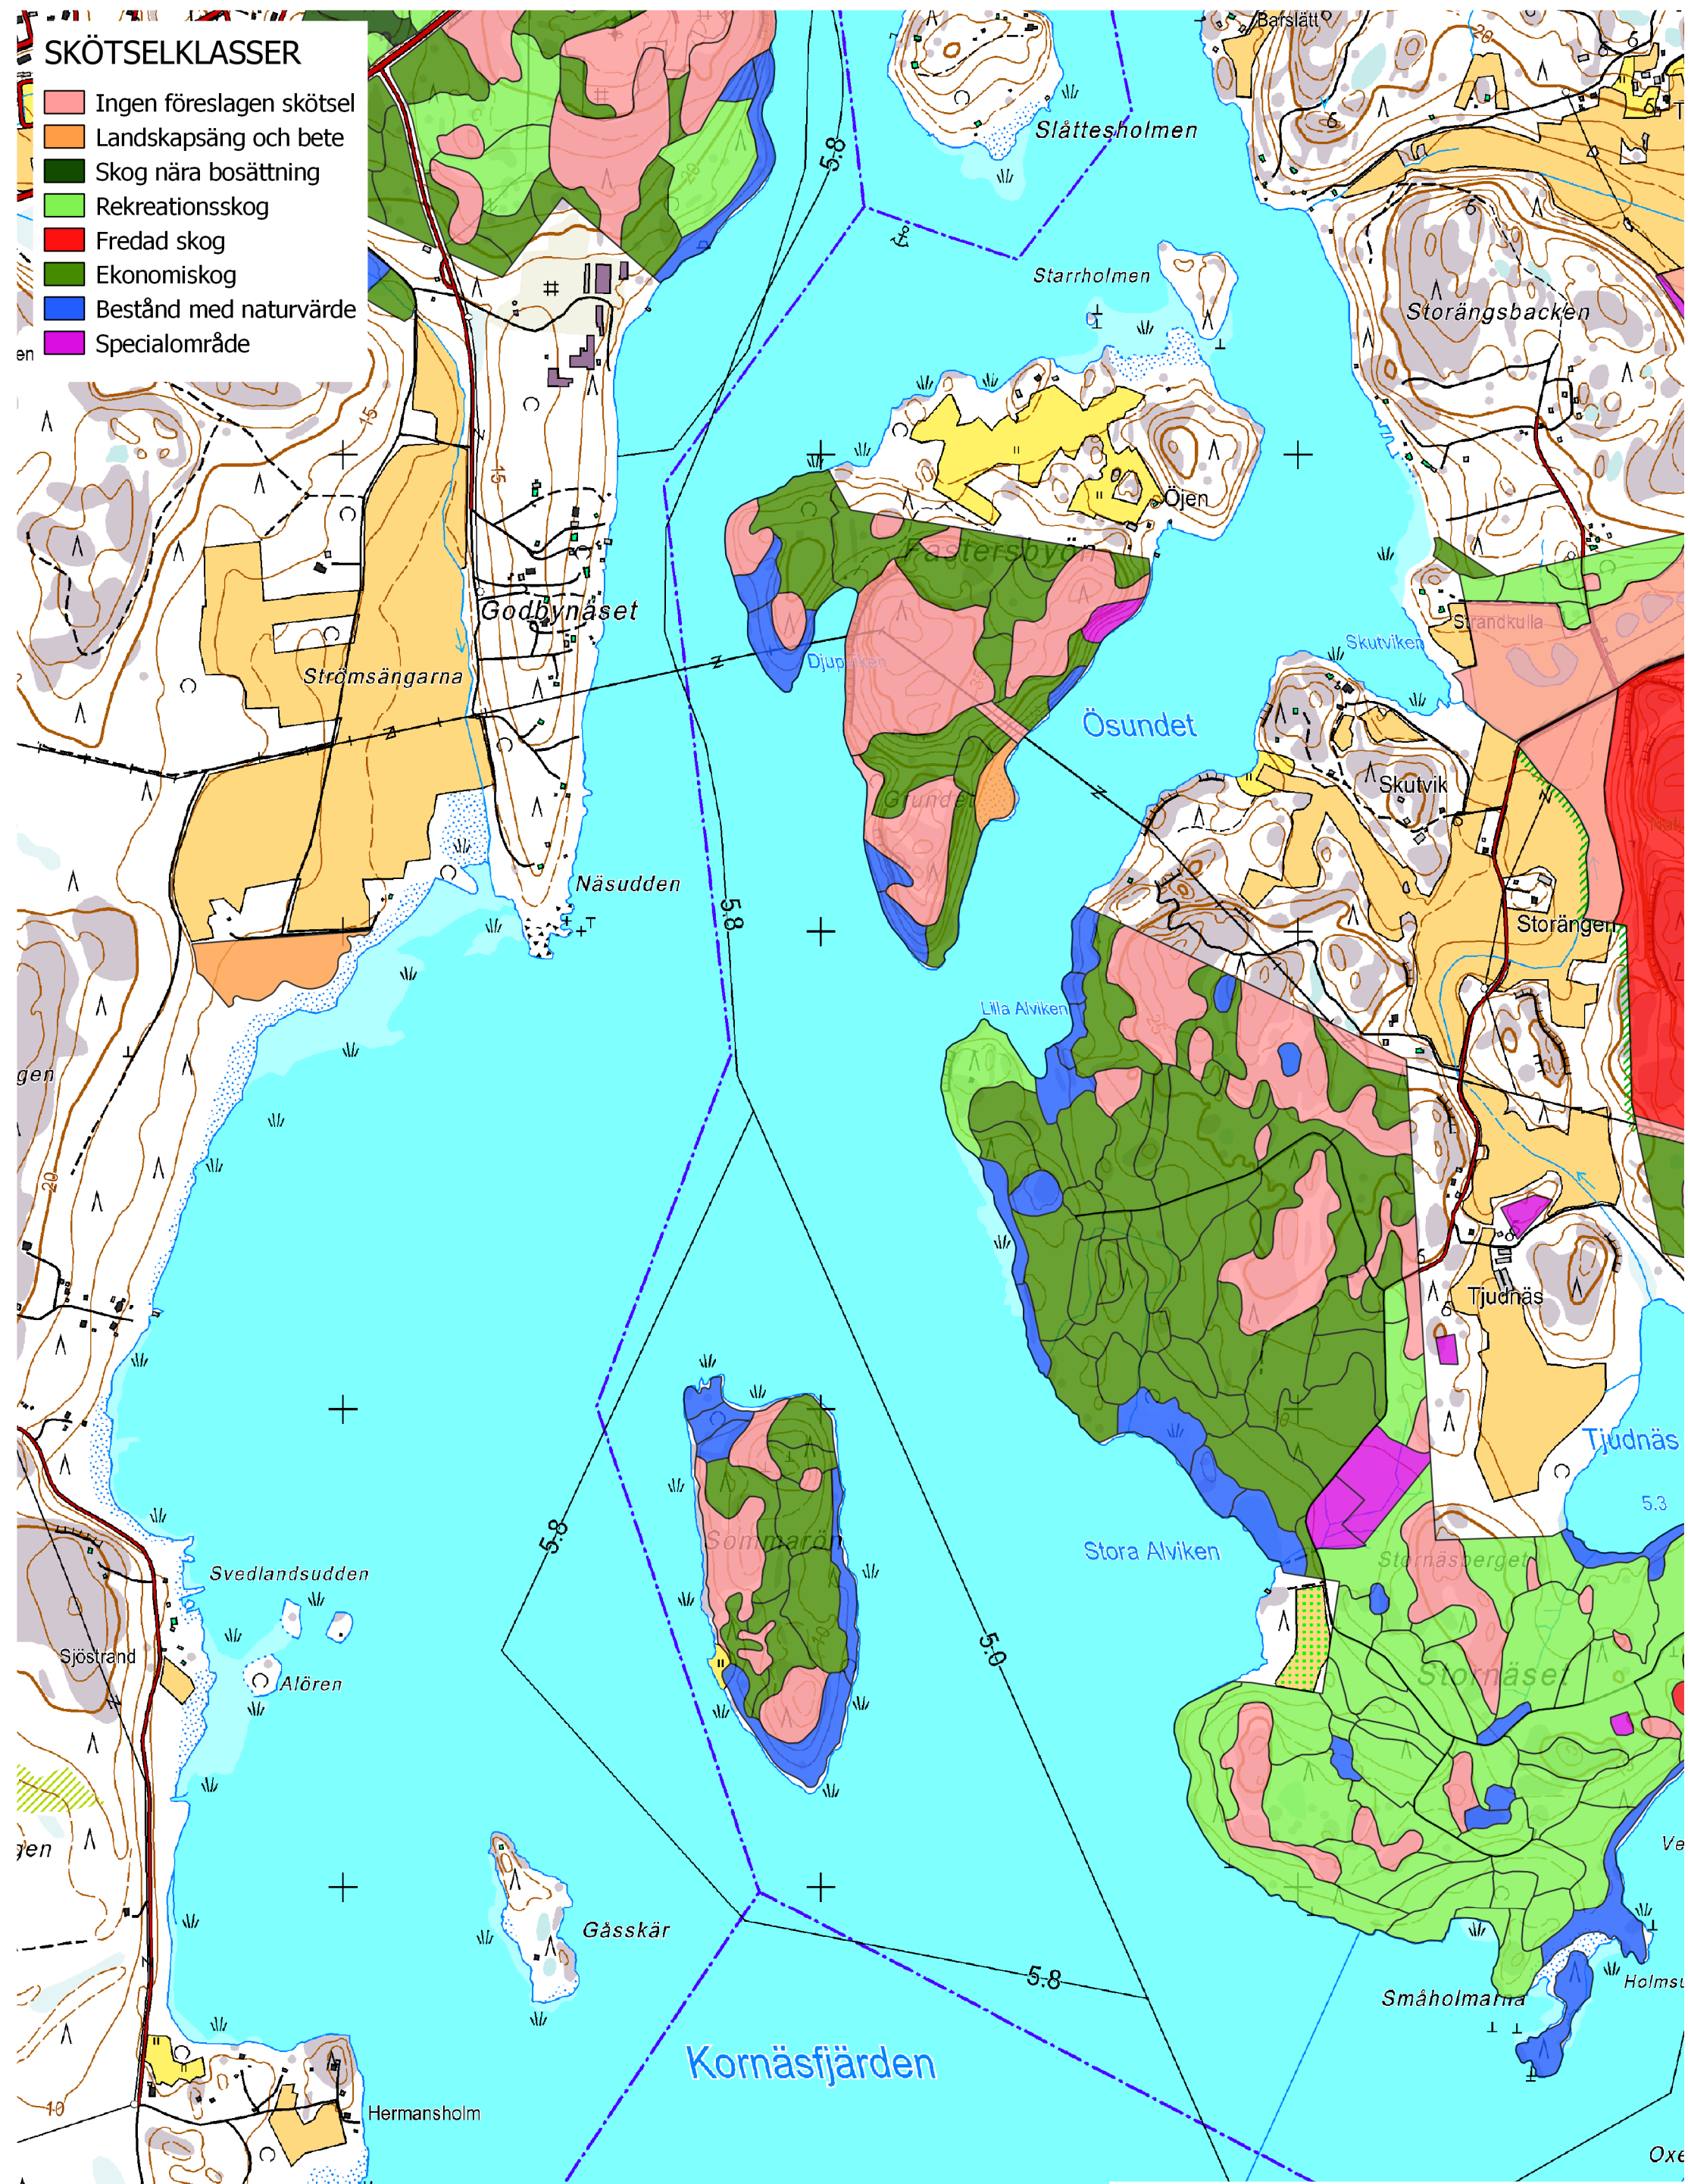

LANDSKAPETS SKOGSBRUKSPLAN 2018 - 2027

SKÖTSELKLASSER

- Ingen föreslagen skötsel
- Landskapsäng och bete
- Skog nära bosättning
- Rekreationsskog
- Fredad skog
- Ekonomiskog
- Bestånd med naturvärde
- Specialområde

1:12 000

Fasterbyö, Sommarö